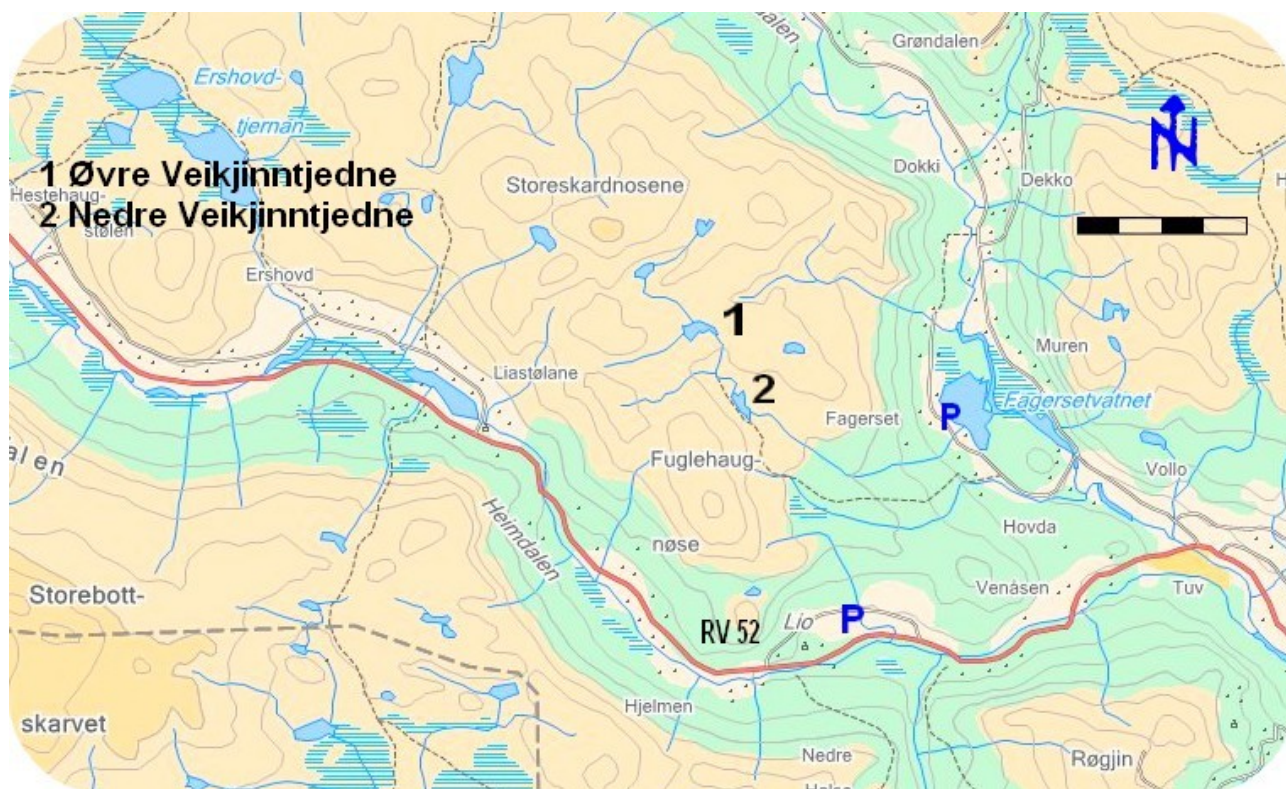

Veibeskrivelse til Veikjinntjedna

Fra Trøim,sentrum - kjør RV 52 vestover mot Tuv. Her kan du kjøre inn Grøndalsvegen og ta inn til Fagerset. Eller du kan kjøre videre på RV 52 til Lio.

Kjøretid: 15 minutter fra Trøim,sentrum
Gangtid fra P: omlag 100 minutter