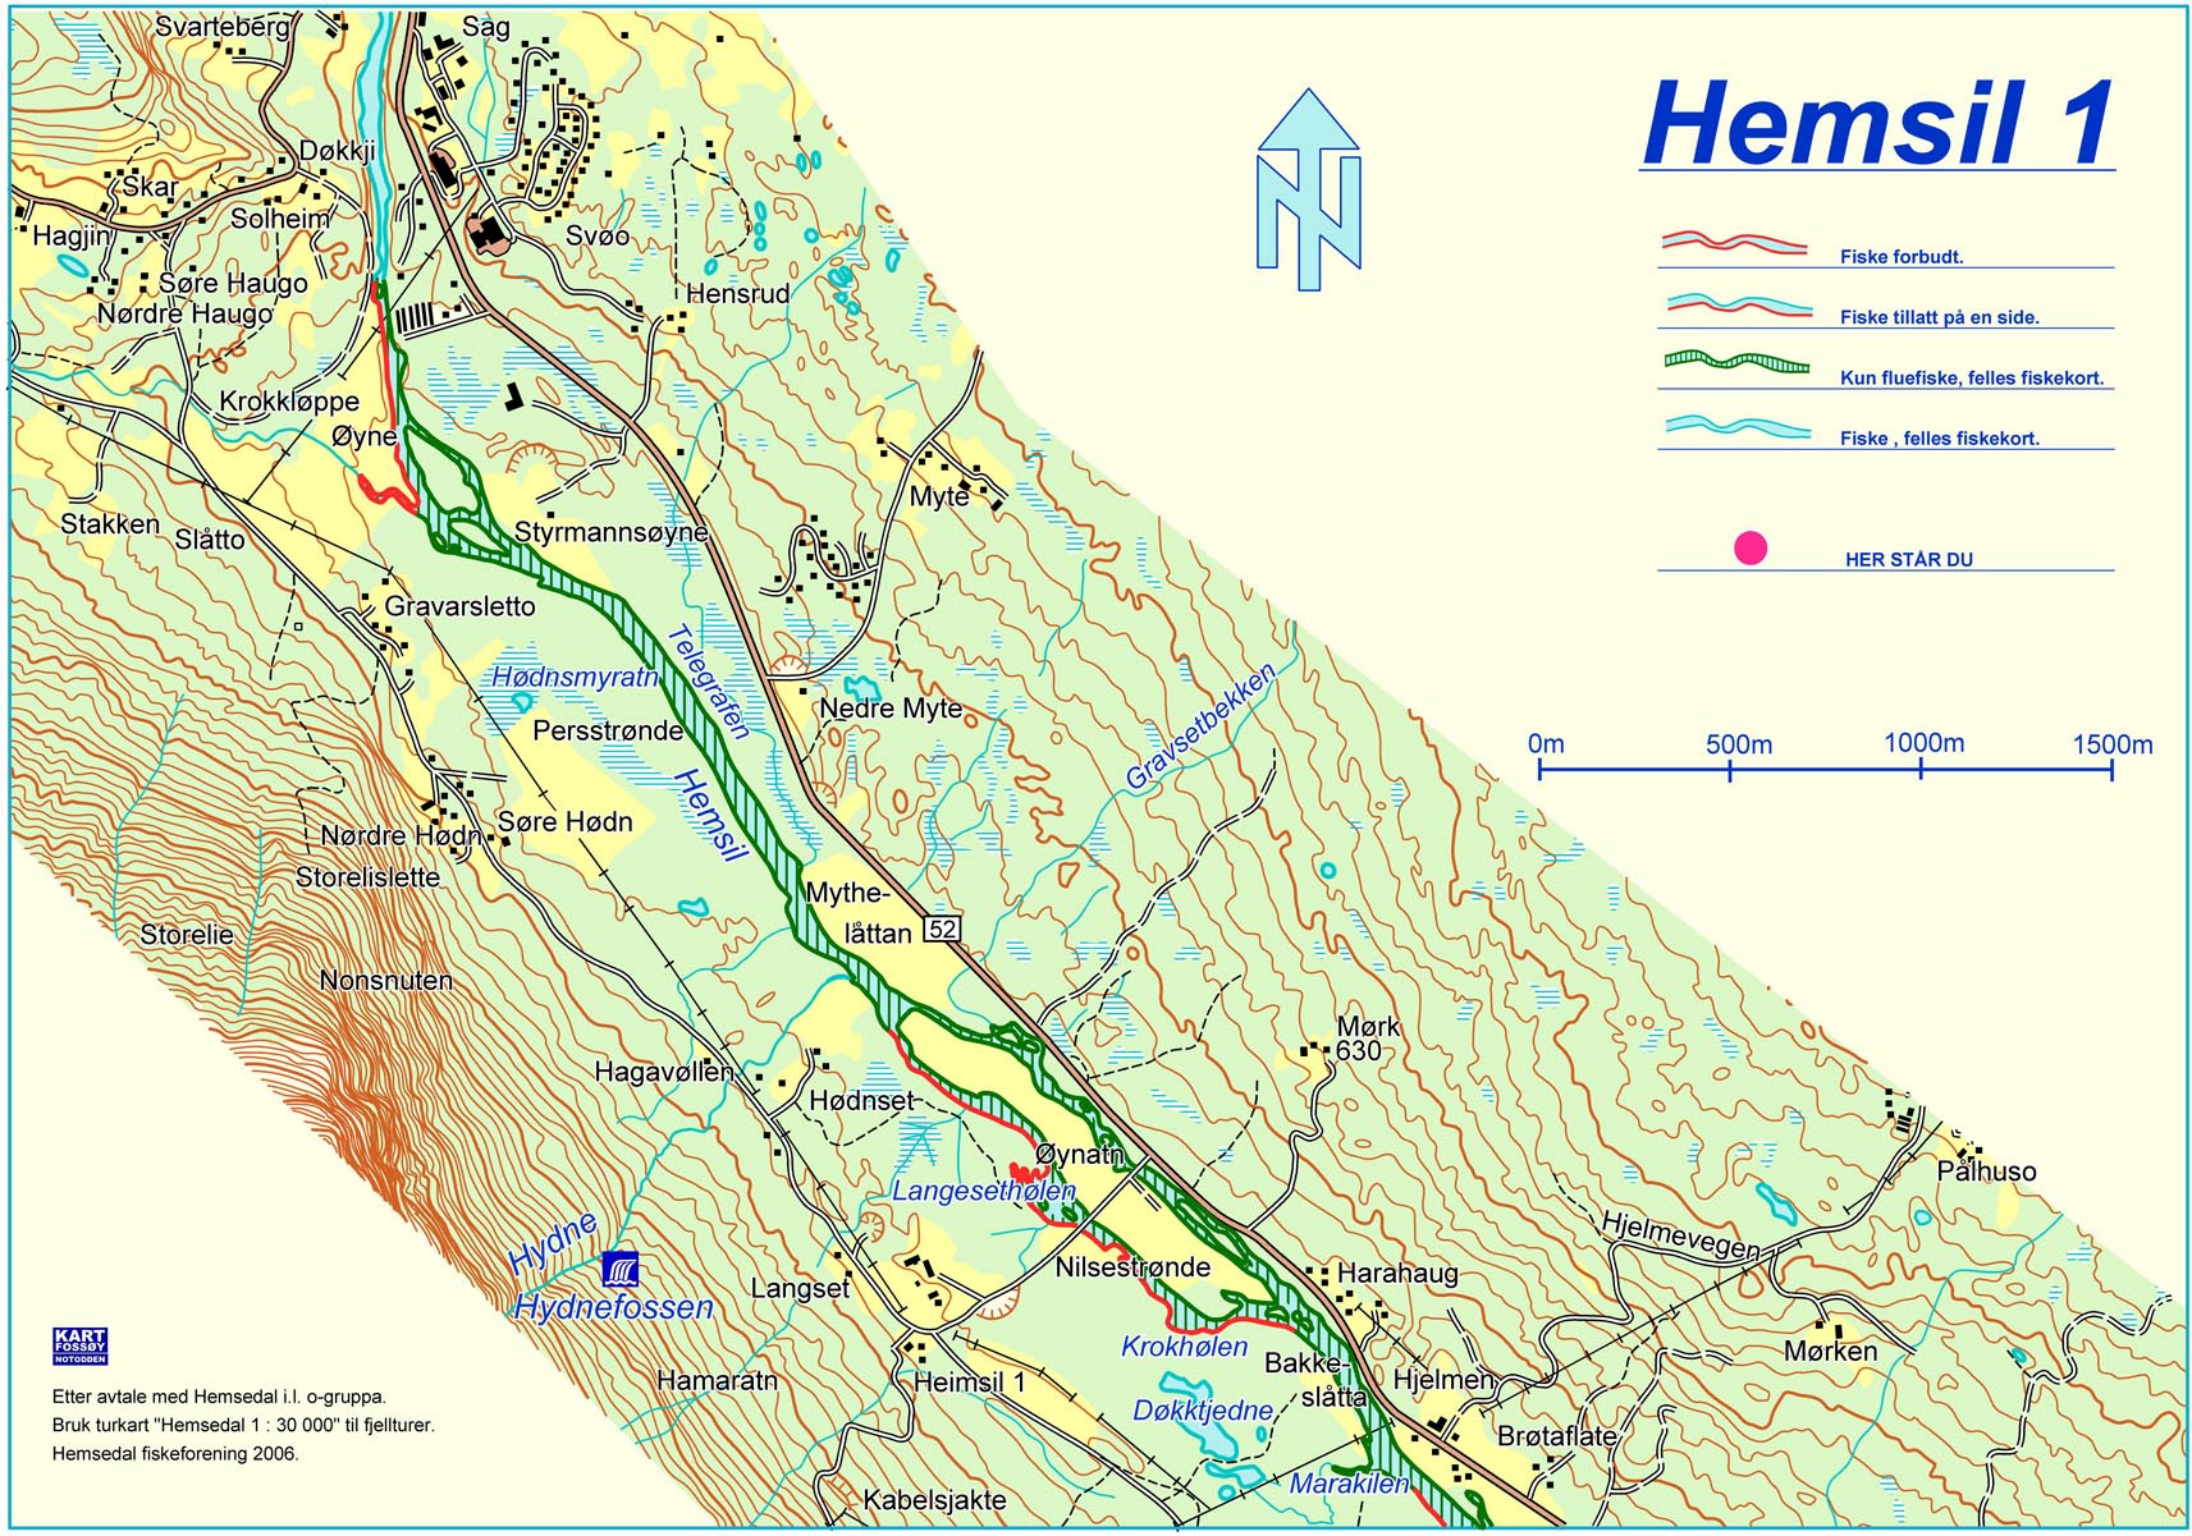

Hemsil 1

-  Fiske forbudt.
-  Fiske tillatt på en side.
-  Kun fluefiske, felles fiskekort.
-  Fiske, felles fiskekort.
-  HER STAR DU

KART
FOSSØY
NOTODDEN

Etter avtale med Hemsedal i.l. o-gruppa.
Bruk turkart "Hemsedal 1 : 30 000" til fjellturer.
Hemsedal fiskeforening 2006.