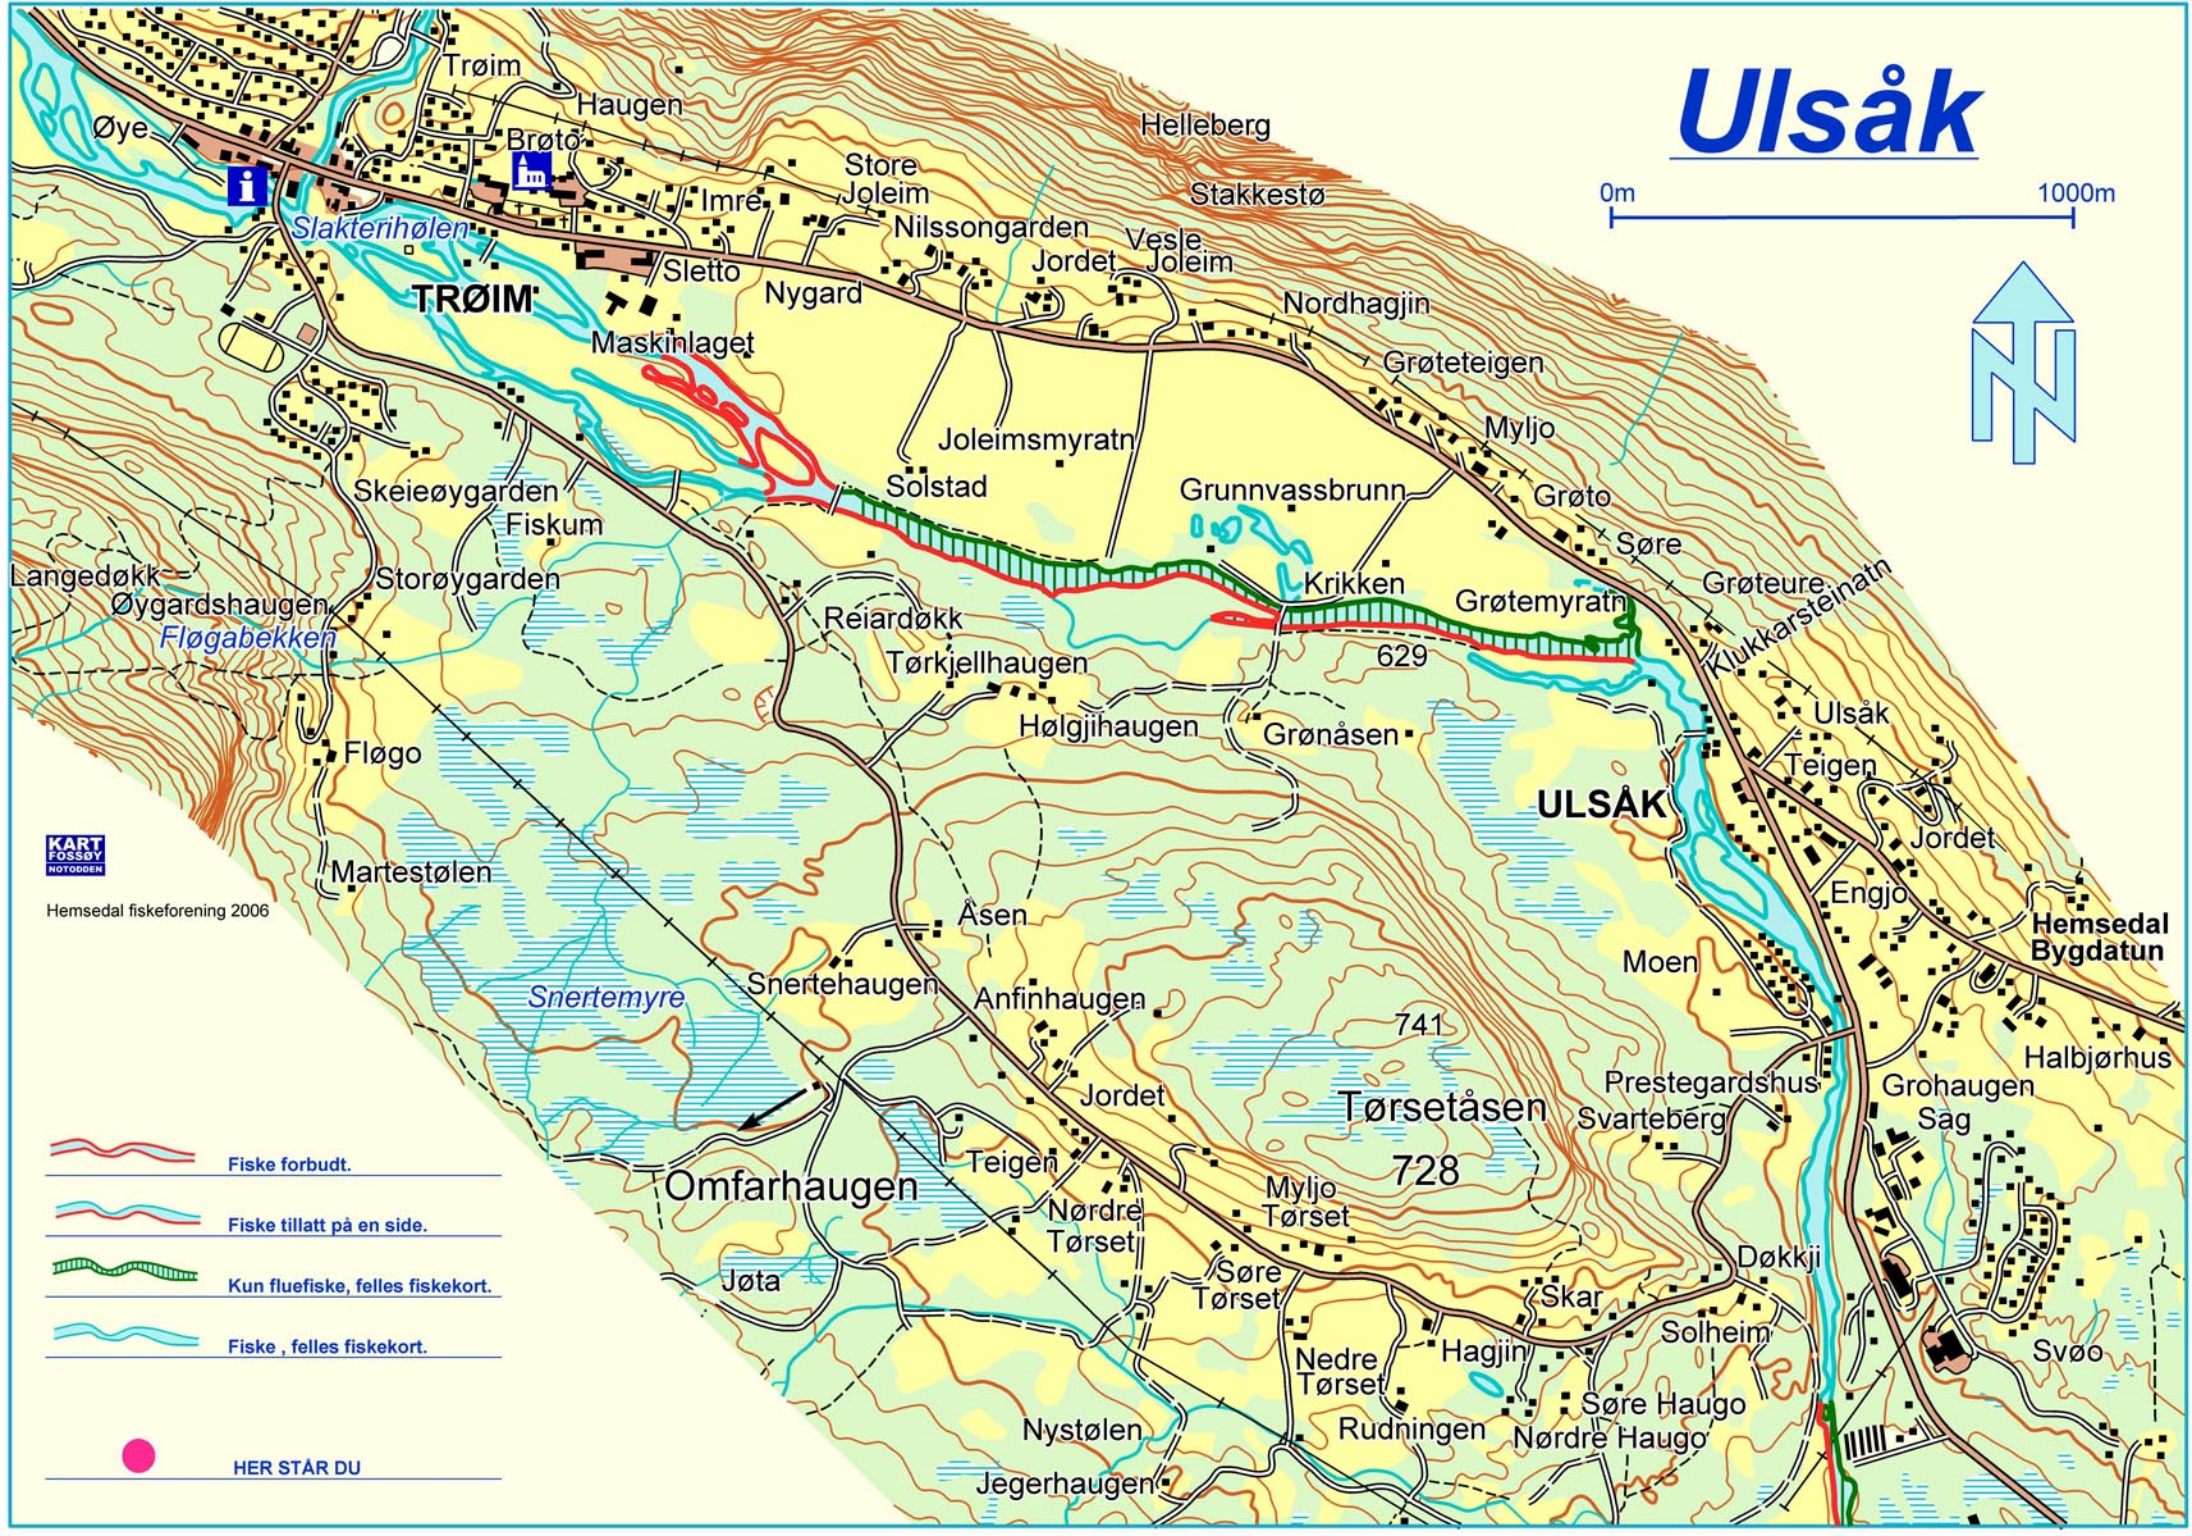

Ulsåk

0m 1000m

KART
FOSSØY
NOTODDEN

Hemsedal fiskeforening 2006

-  Fiske forbudt.
-  Fiske tillatt på en side.
-  Kun fluefiske, felles fiskekort.
-  Fiske, felles fiskekort.
-  HER STÅR DU