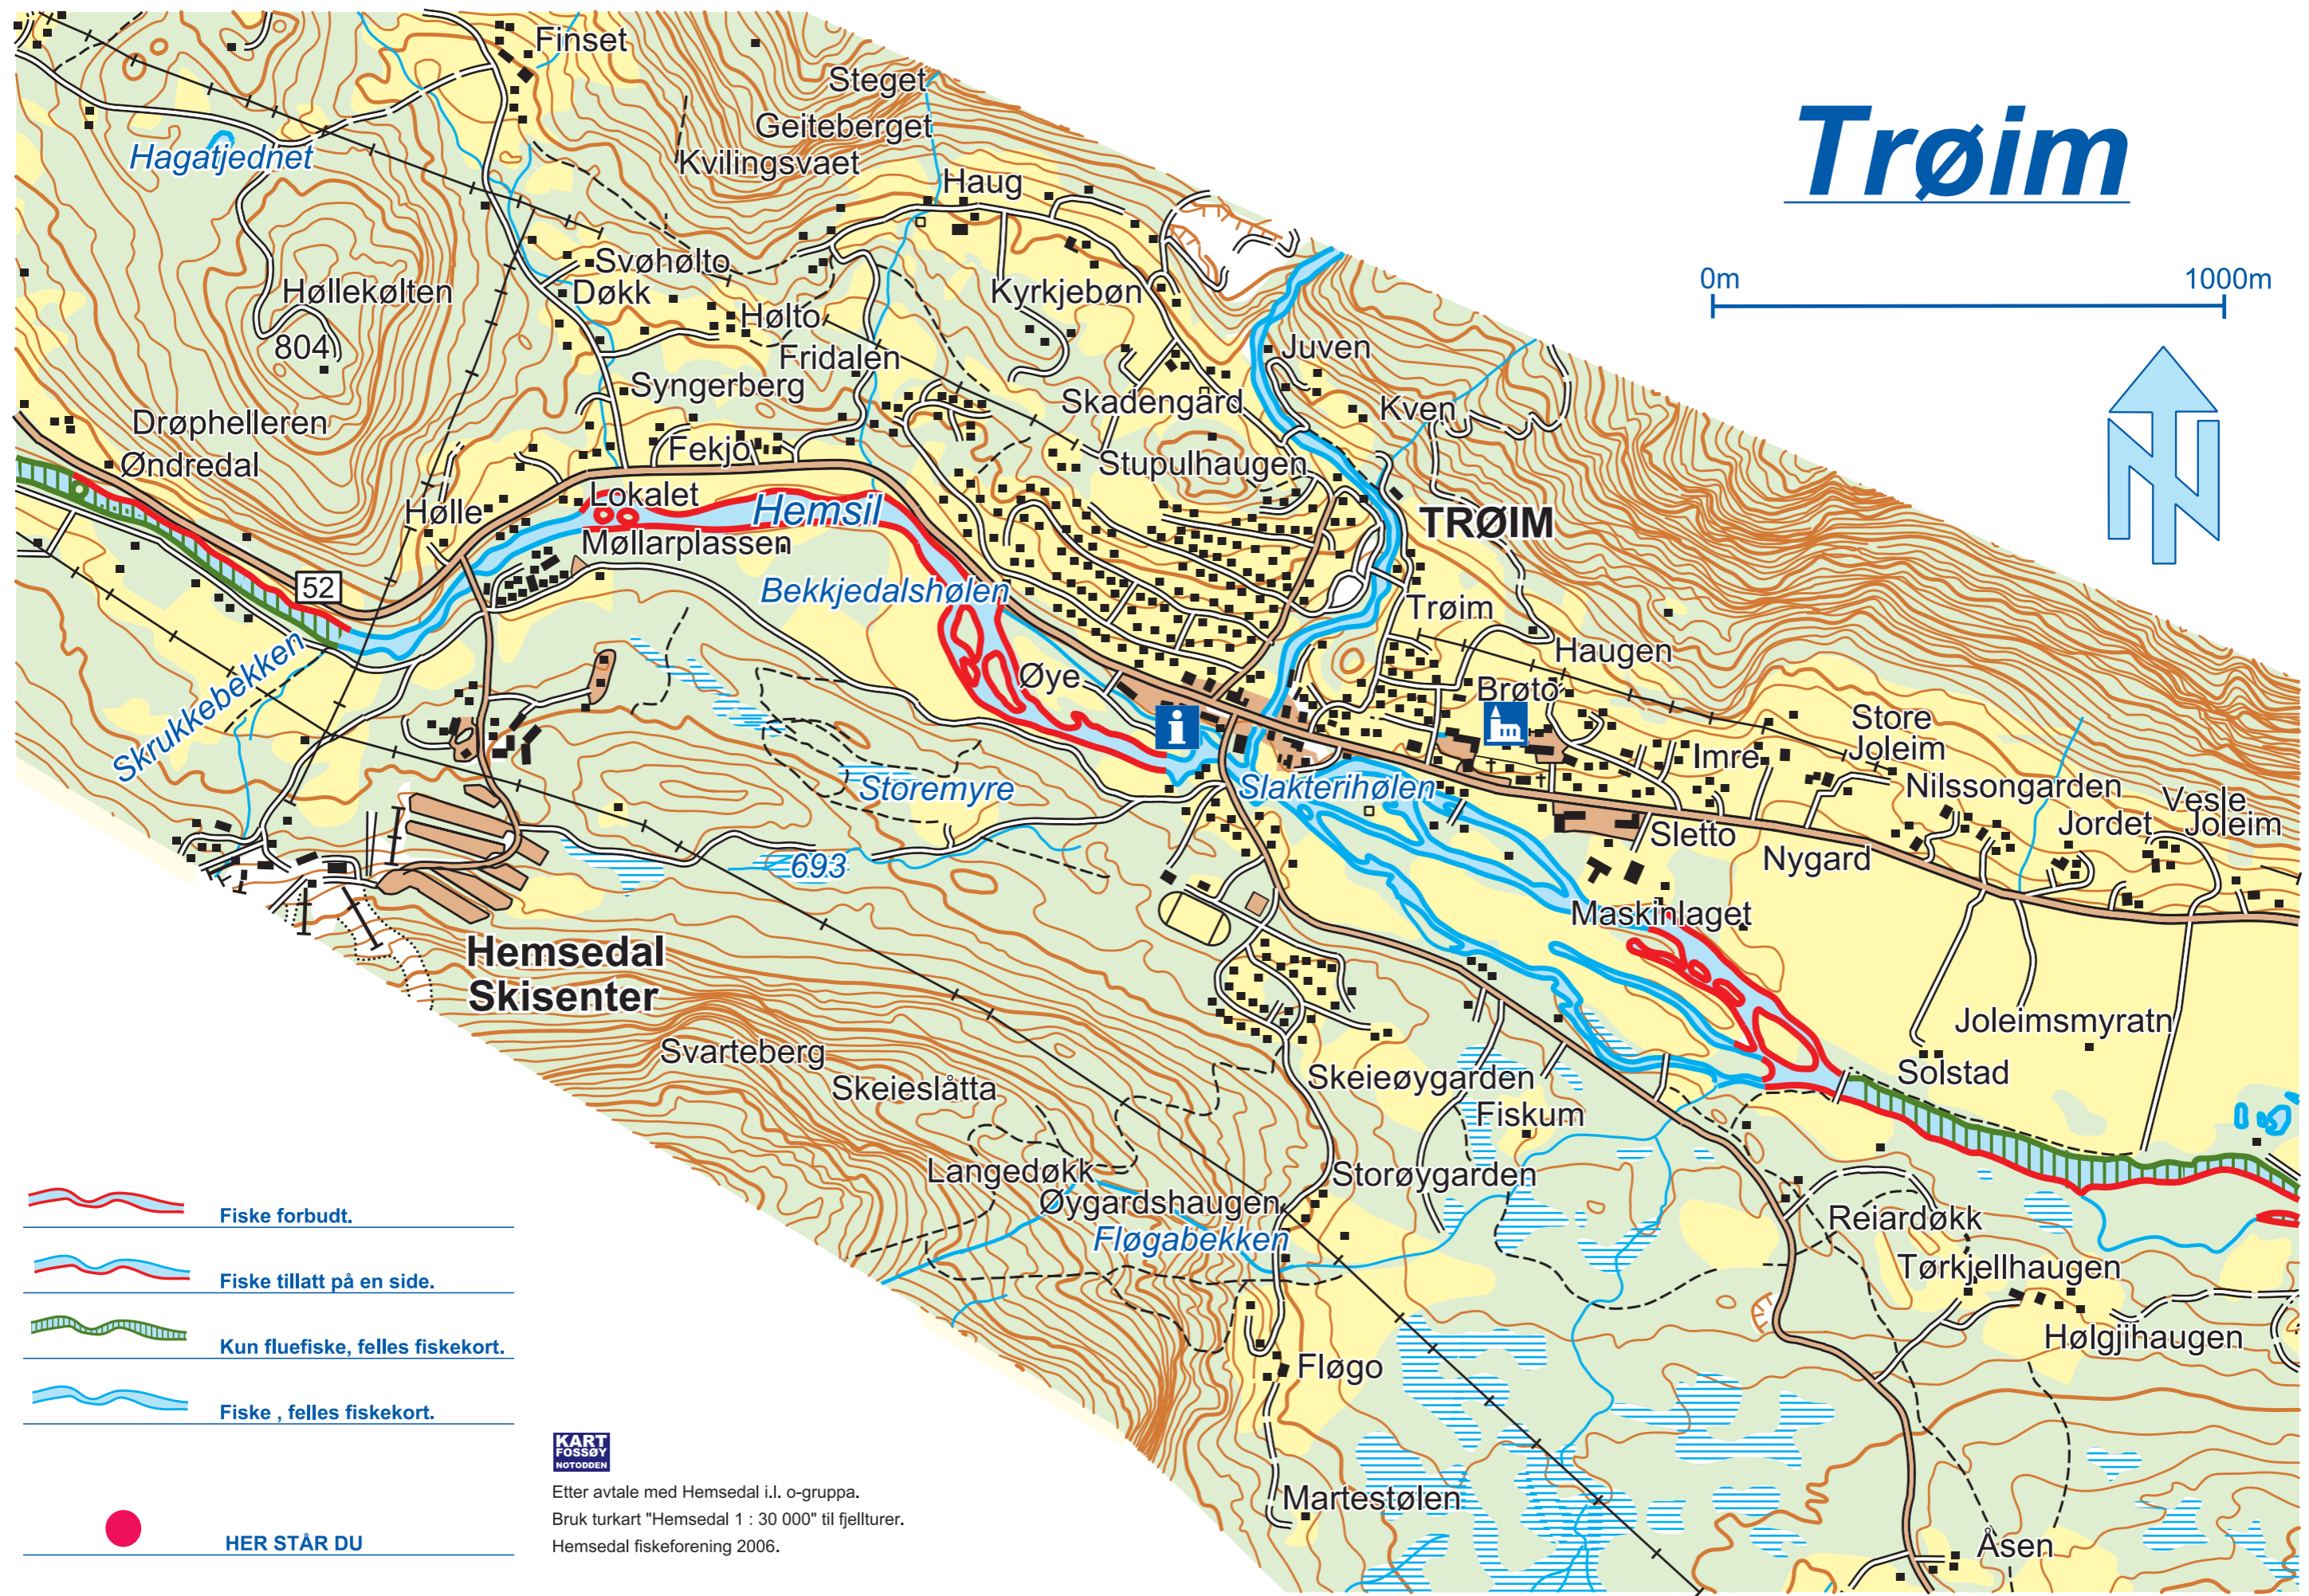

Trøim

0m 1000m

- Fiske forbudt.
- Fiske tillatt på en side.
- Kun fluefiske, felles fiskekort.
- Fiske, felles fiskekort.

HER STÅR DU

Etter avtale med Hemsedal i.l. o-gruppa.
Bruk turkart "Hemsedal 1 : 30 000" til fjellturer.
Hemsedal fiskeforening 2006.