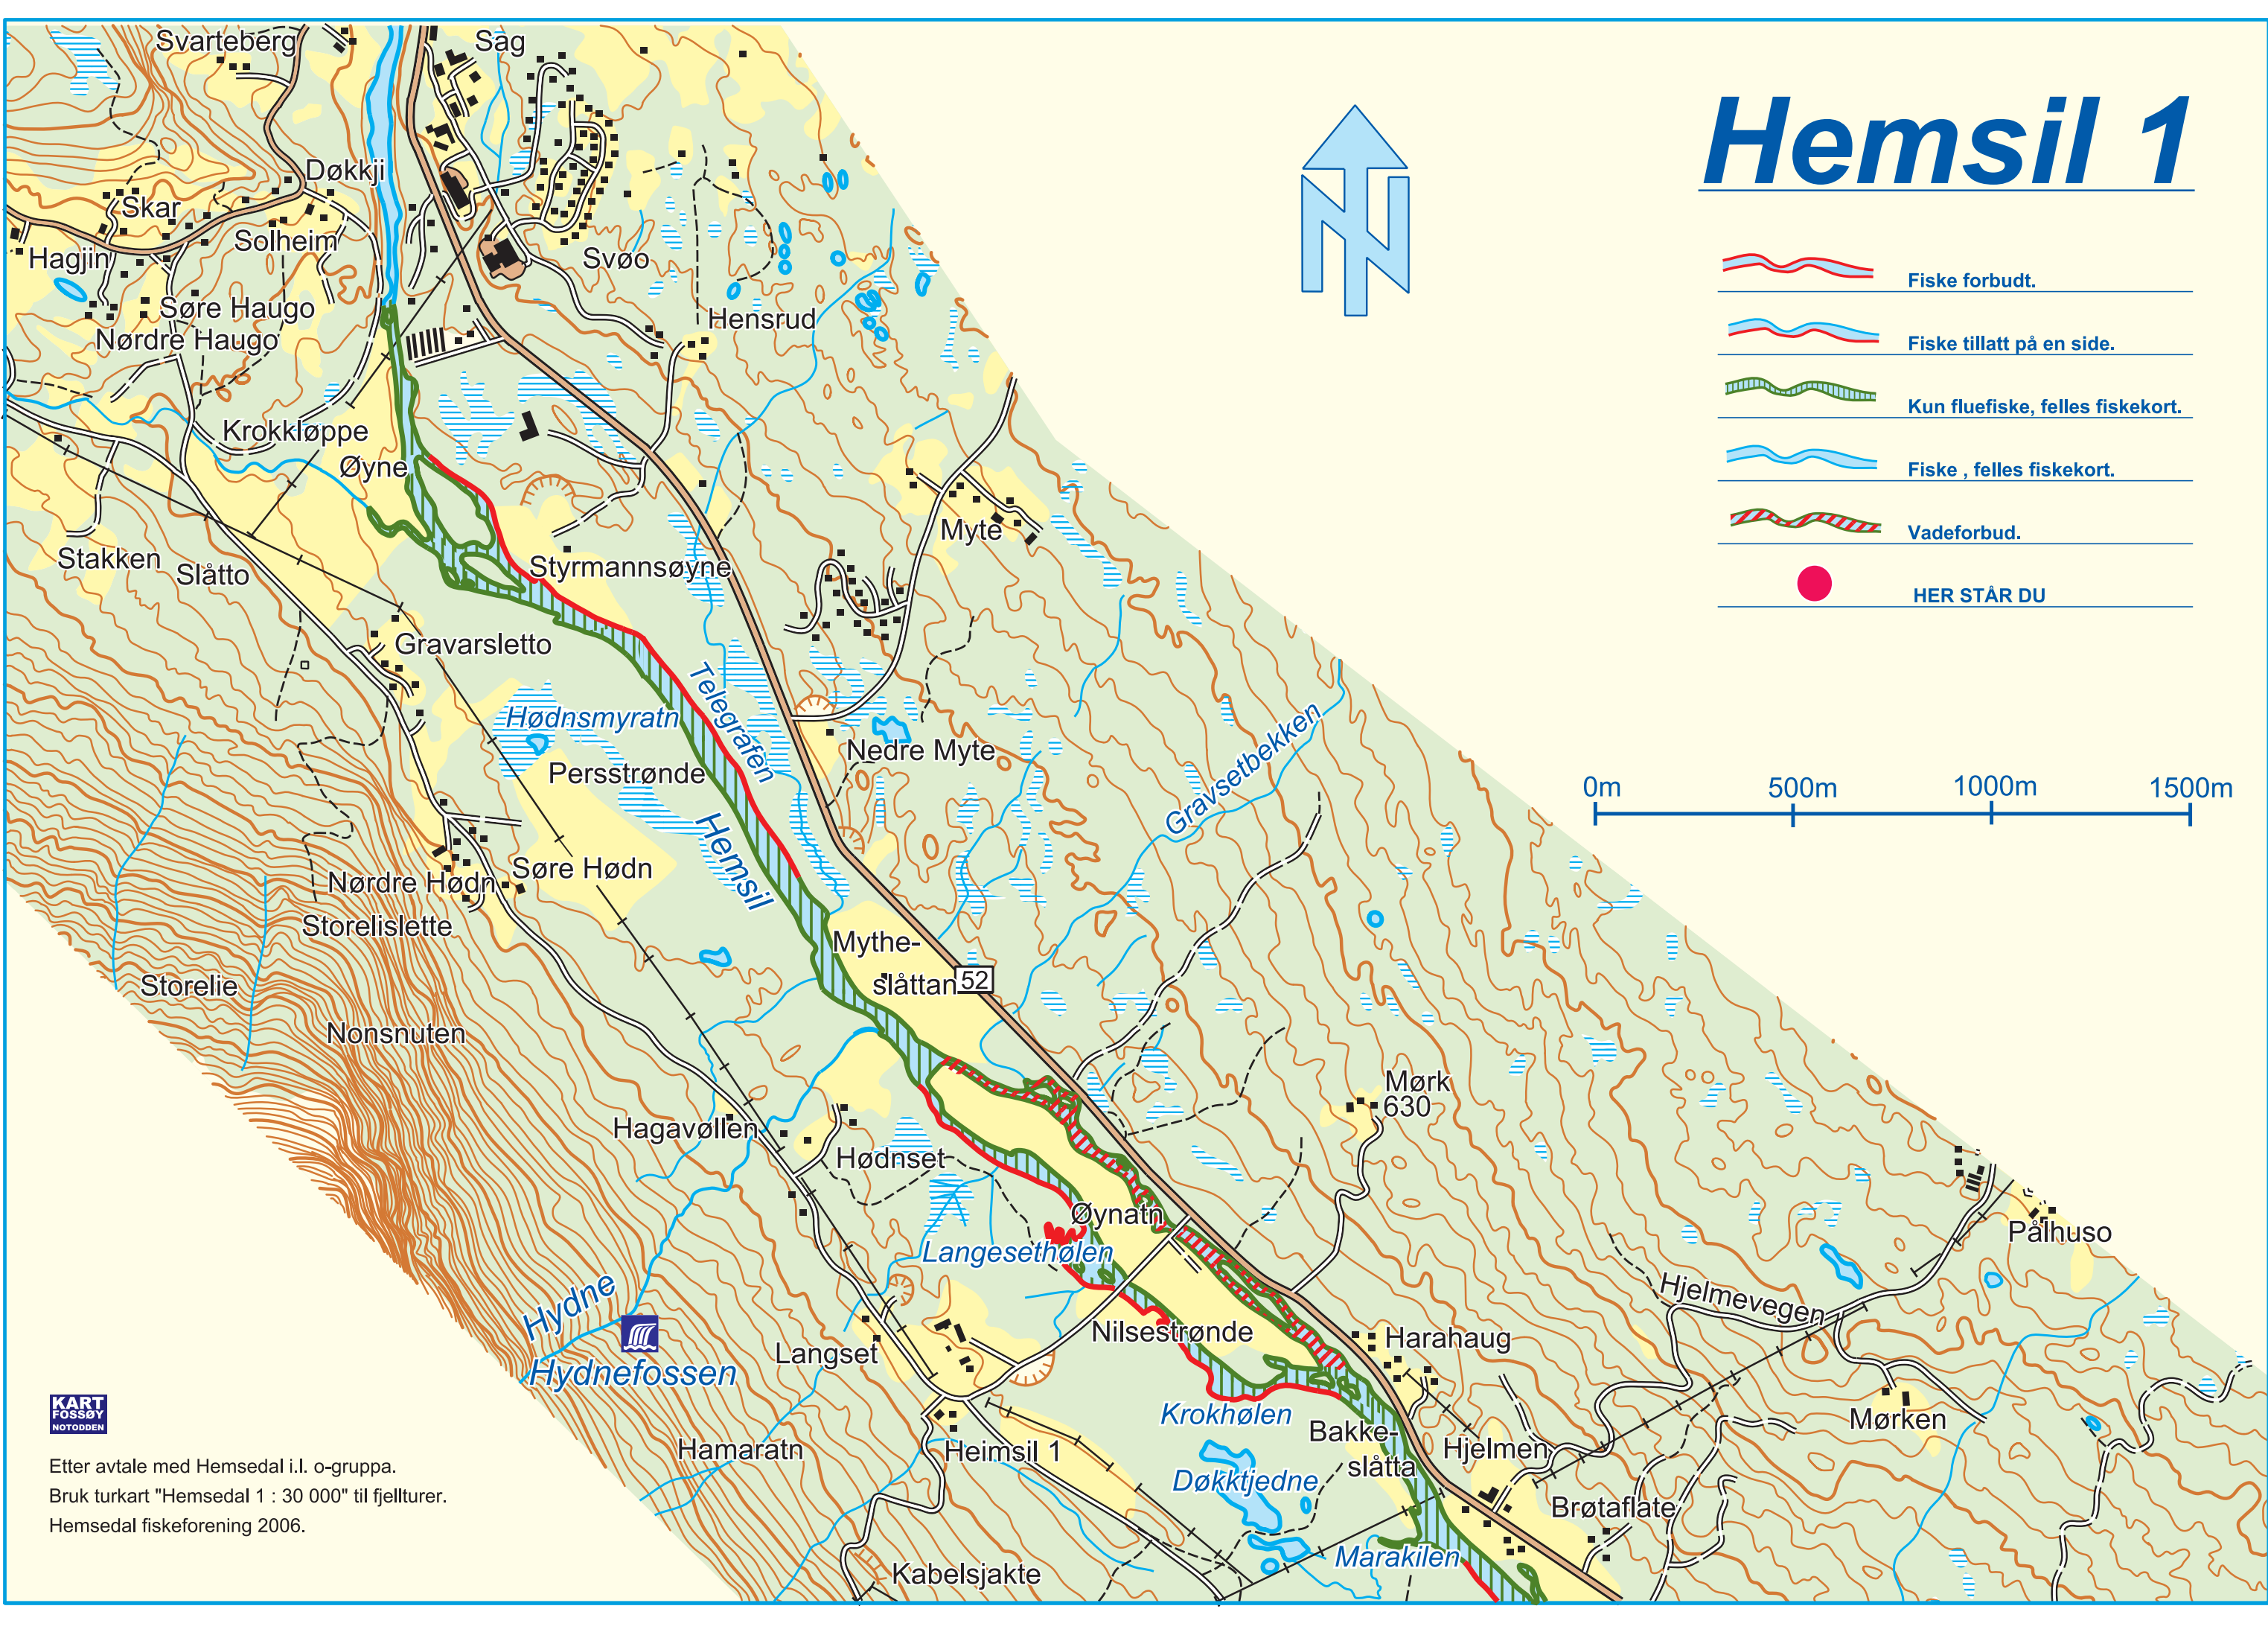

Hemsil 1

-  Fiske forbudt.
-  Fiske tillatt på en side.
-  Kun fluefiske, felles fiskekort.
-  Fiske , felles fiskekort.
-  Vadeforbud.
-  HER STÅR DU

Etter avtale med Hemsedal i.l. o-gruppa.
Bruk turkart "Hemsedal 1 : 30 000" til fjellturer.
Hemsedal fiskeforening 2006.