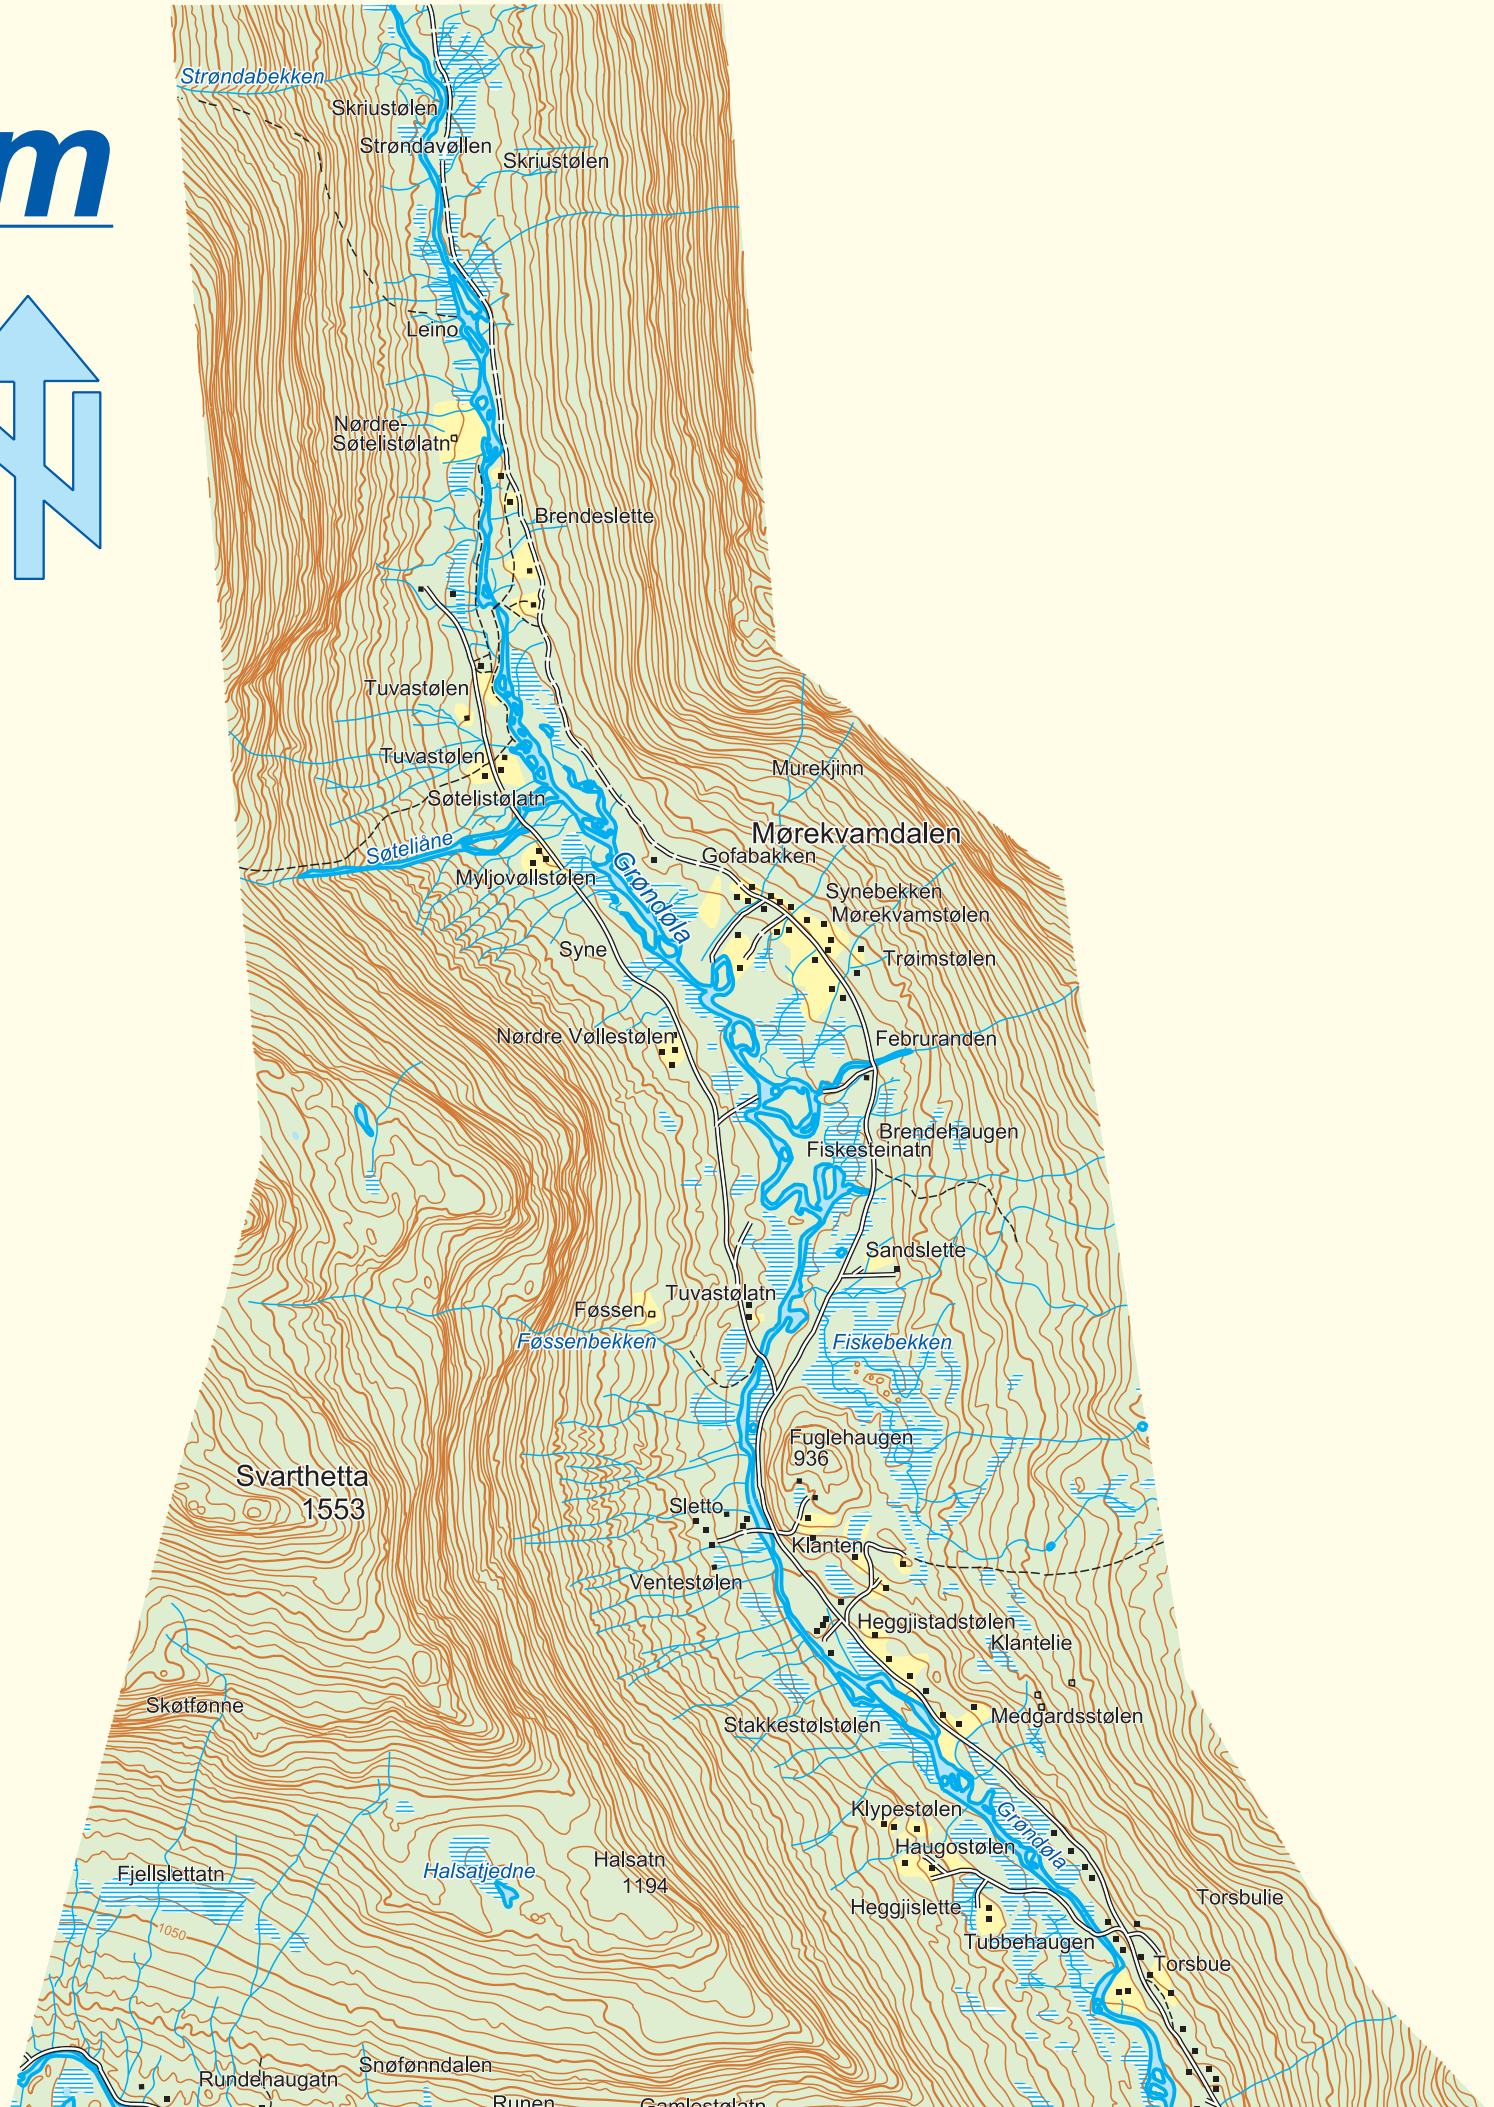

Mørekvam

0m 500m 1000m 1500m

-  **Fiske forbudt.**
-  **Fiske tillatt på en side.**
-  **Kun fluefiske, felles fiskekort.**
-  **Fiske , felles fiskekort.**

-  **HER STÅR DU**

Etter avtale med Hemsedal i.l. o-gruppa.
Bruk turkart "Hemsedal 1 : 30 000" til fjellturer.
Hemsedal Fiskeforening 2006.