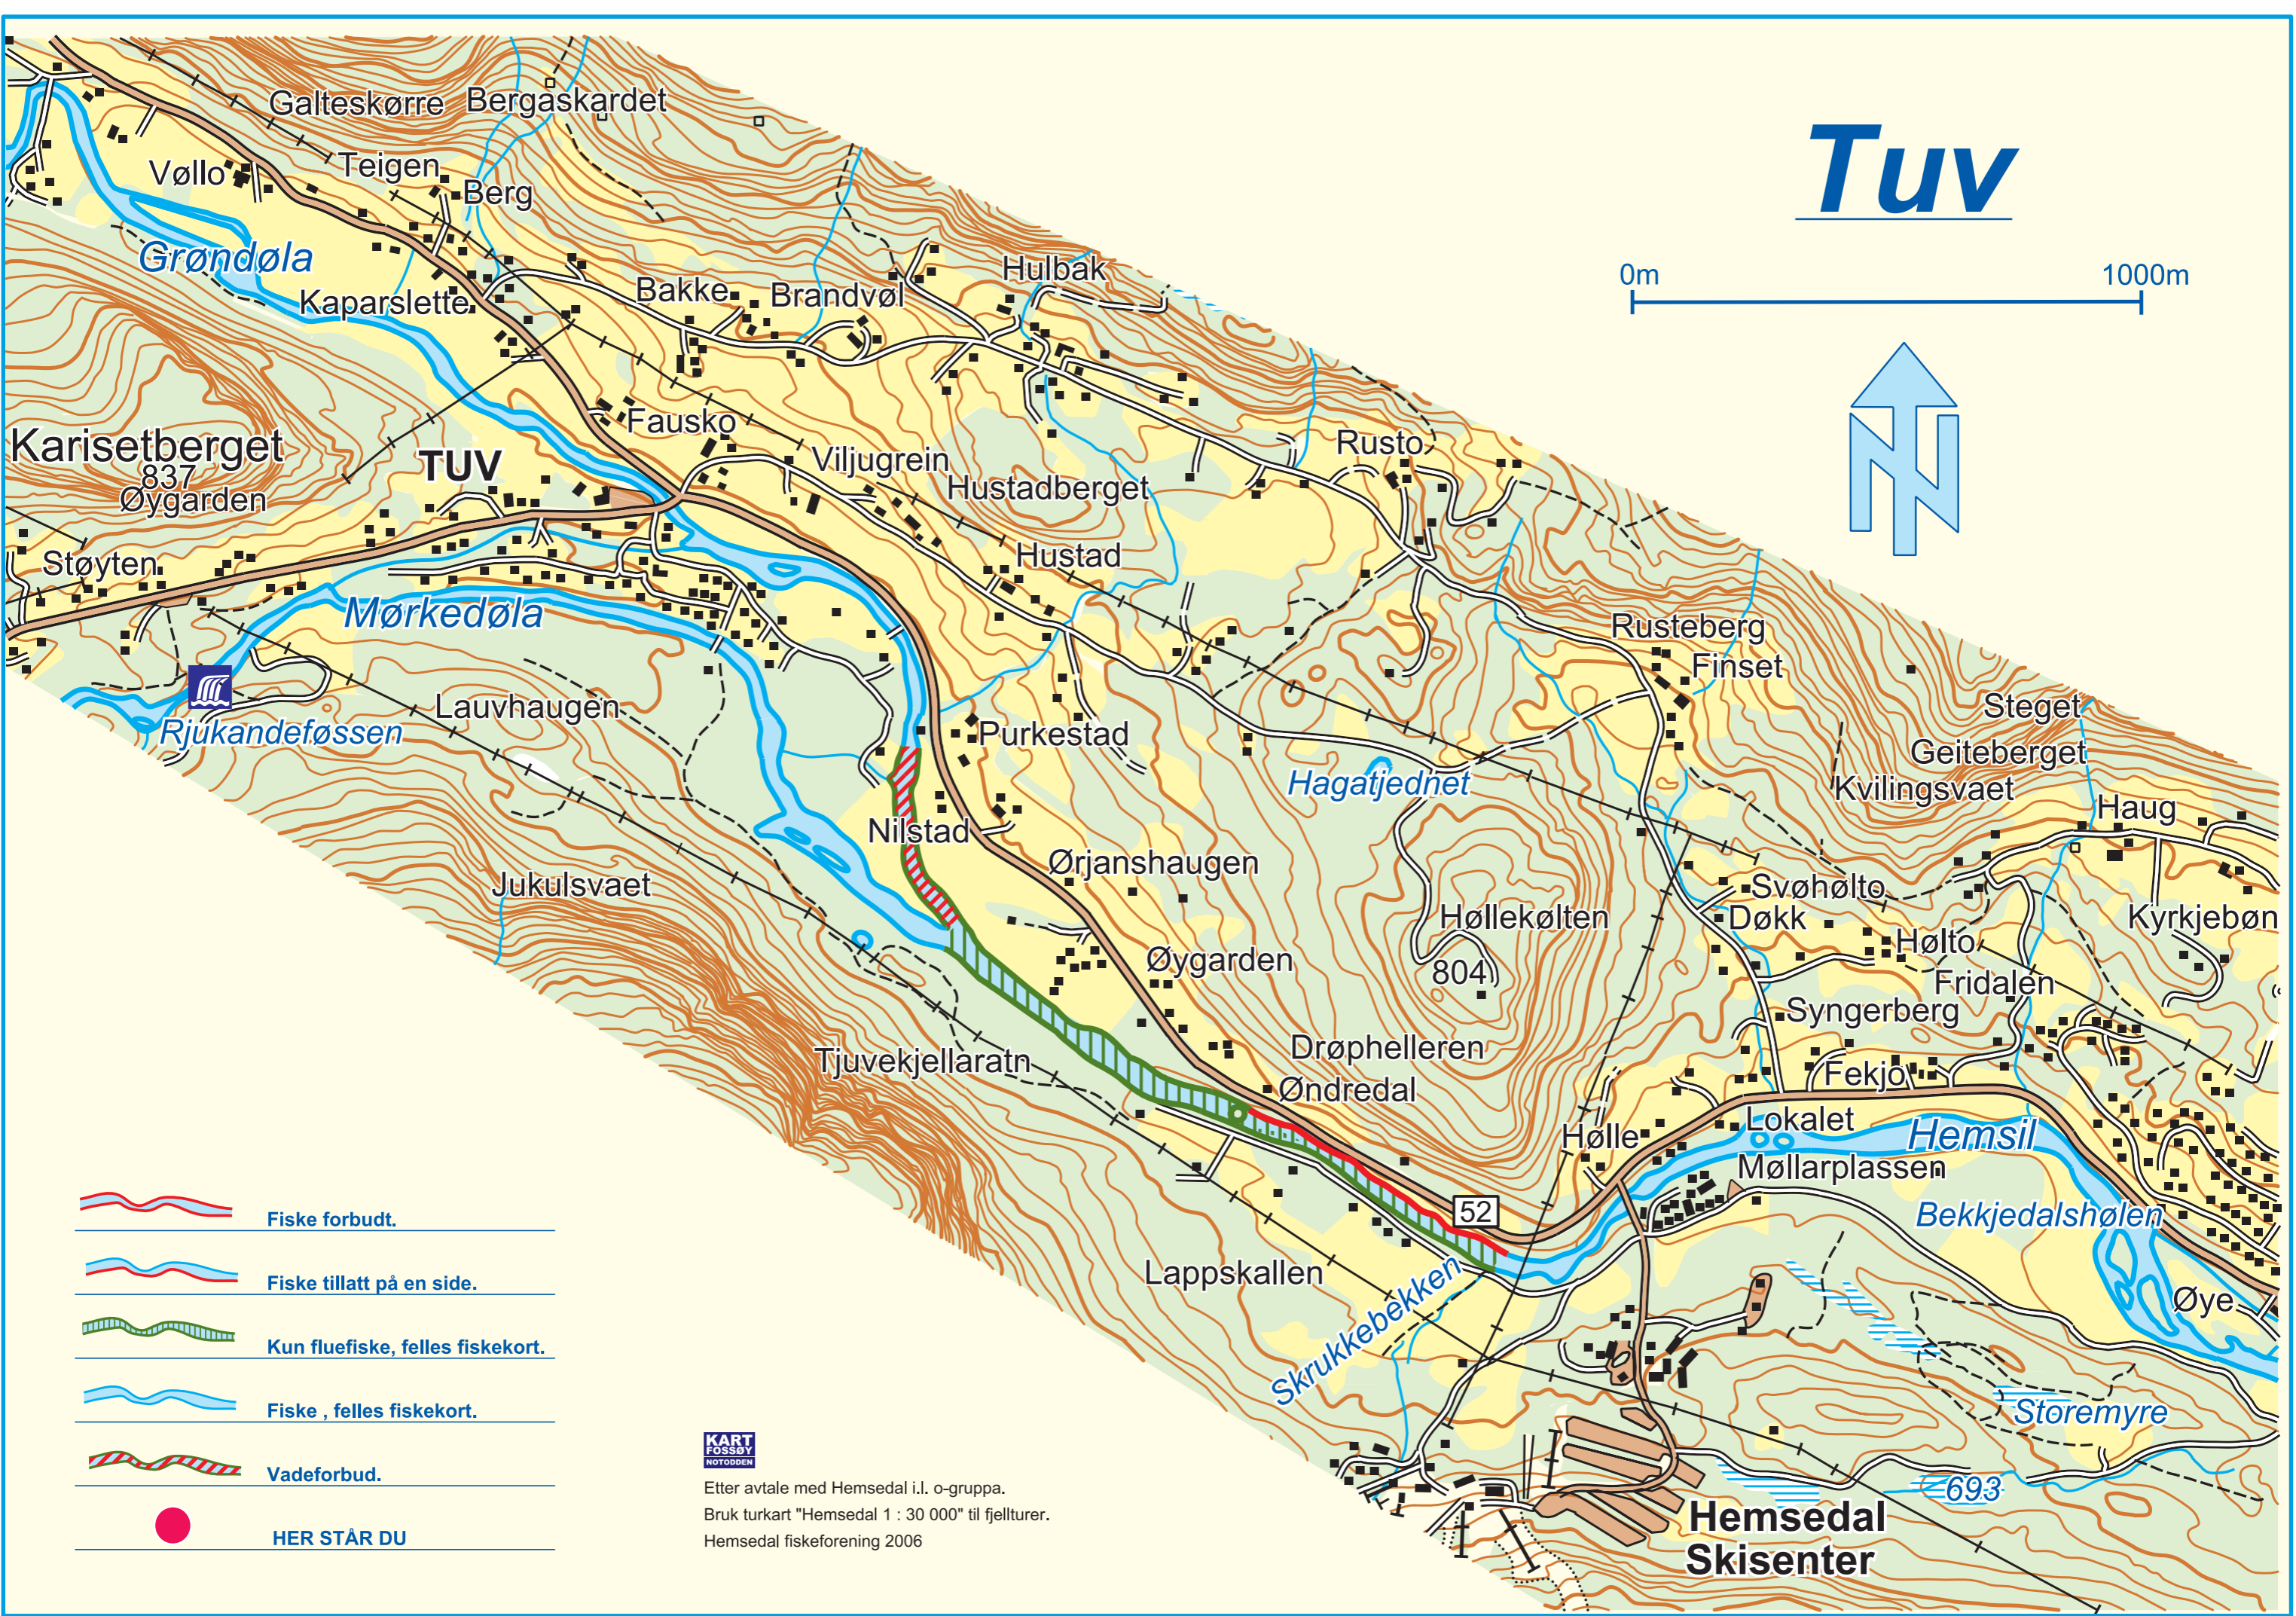

# Tuv

0m 1000m

-  Fiske forbudt.
-  Fiske tillatt på en side.
-  Kun fluefiske, felles fiskekort.
-  Fiske, felles fiskekort.
-  Vadeforbud.
-  HER STÅR DU

Etter avtale med Hemsedal i.l. o-gruppa.  
Bruk turkart "Hemsedal 1 : 30 000" til fjellturer.  
Hemsedal fiskeforening 2006

Hemsedal  
Skisenter