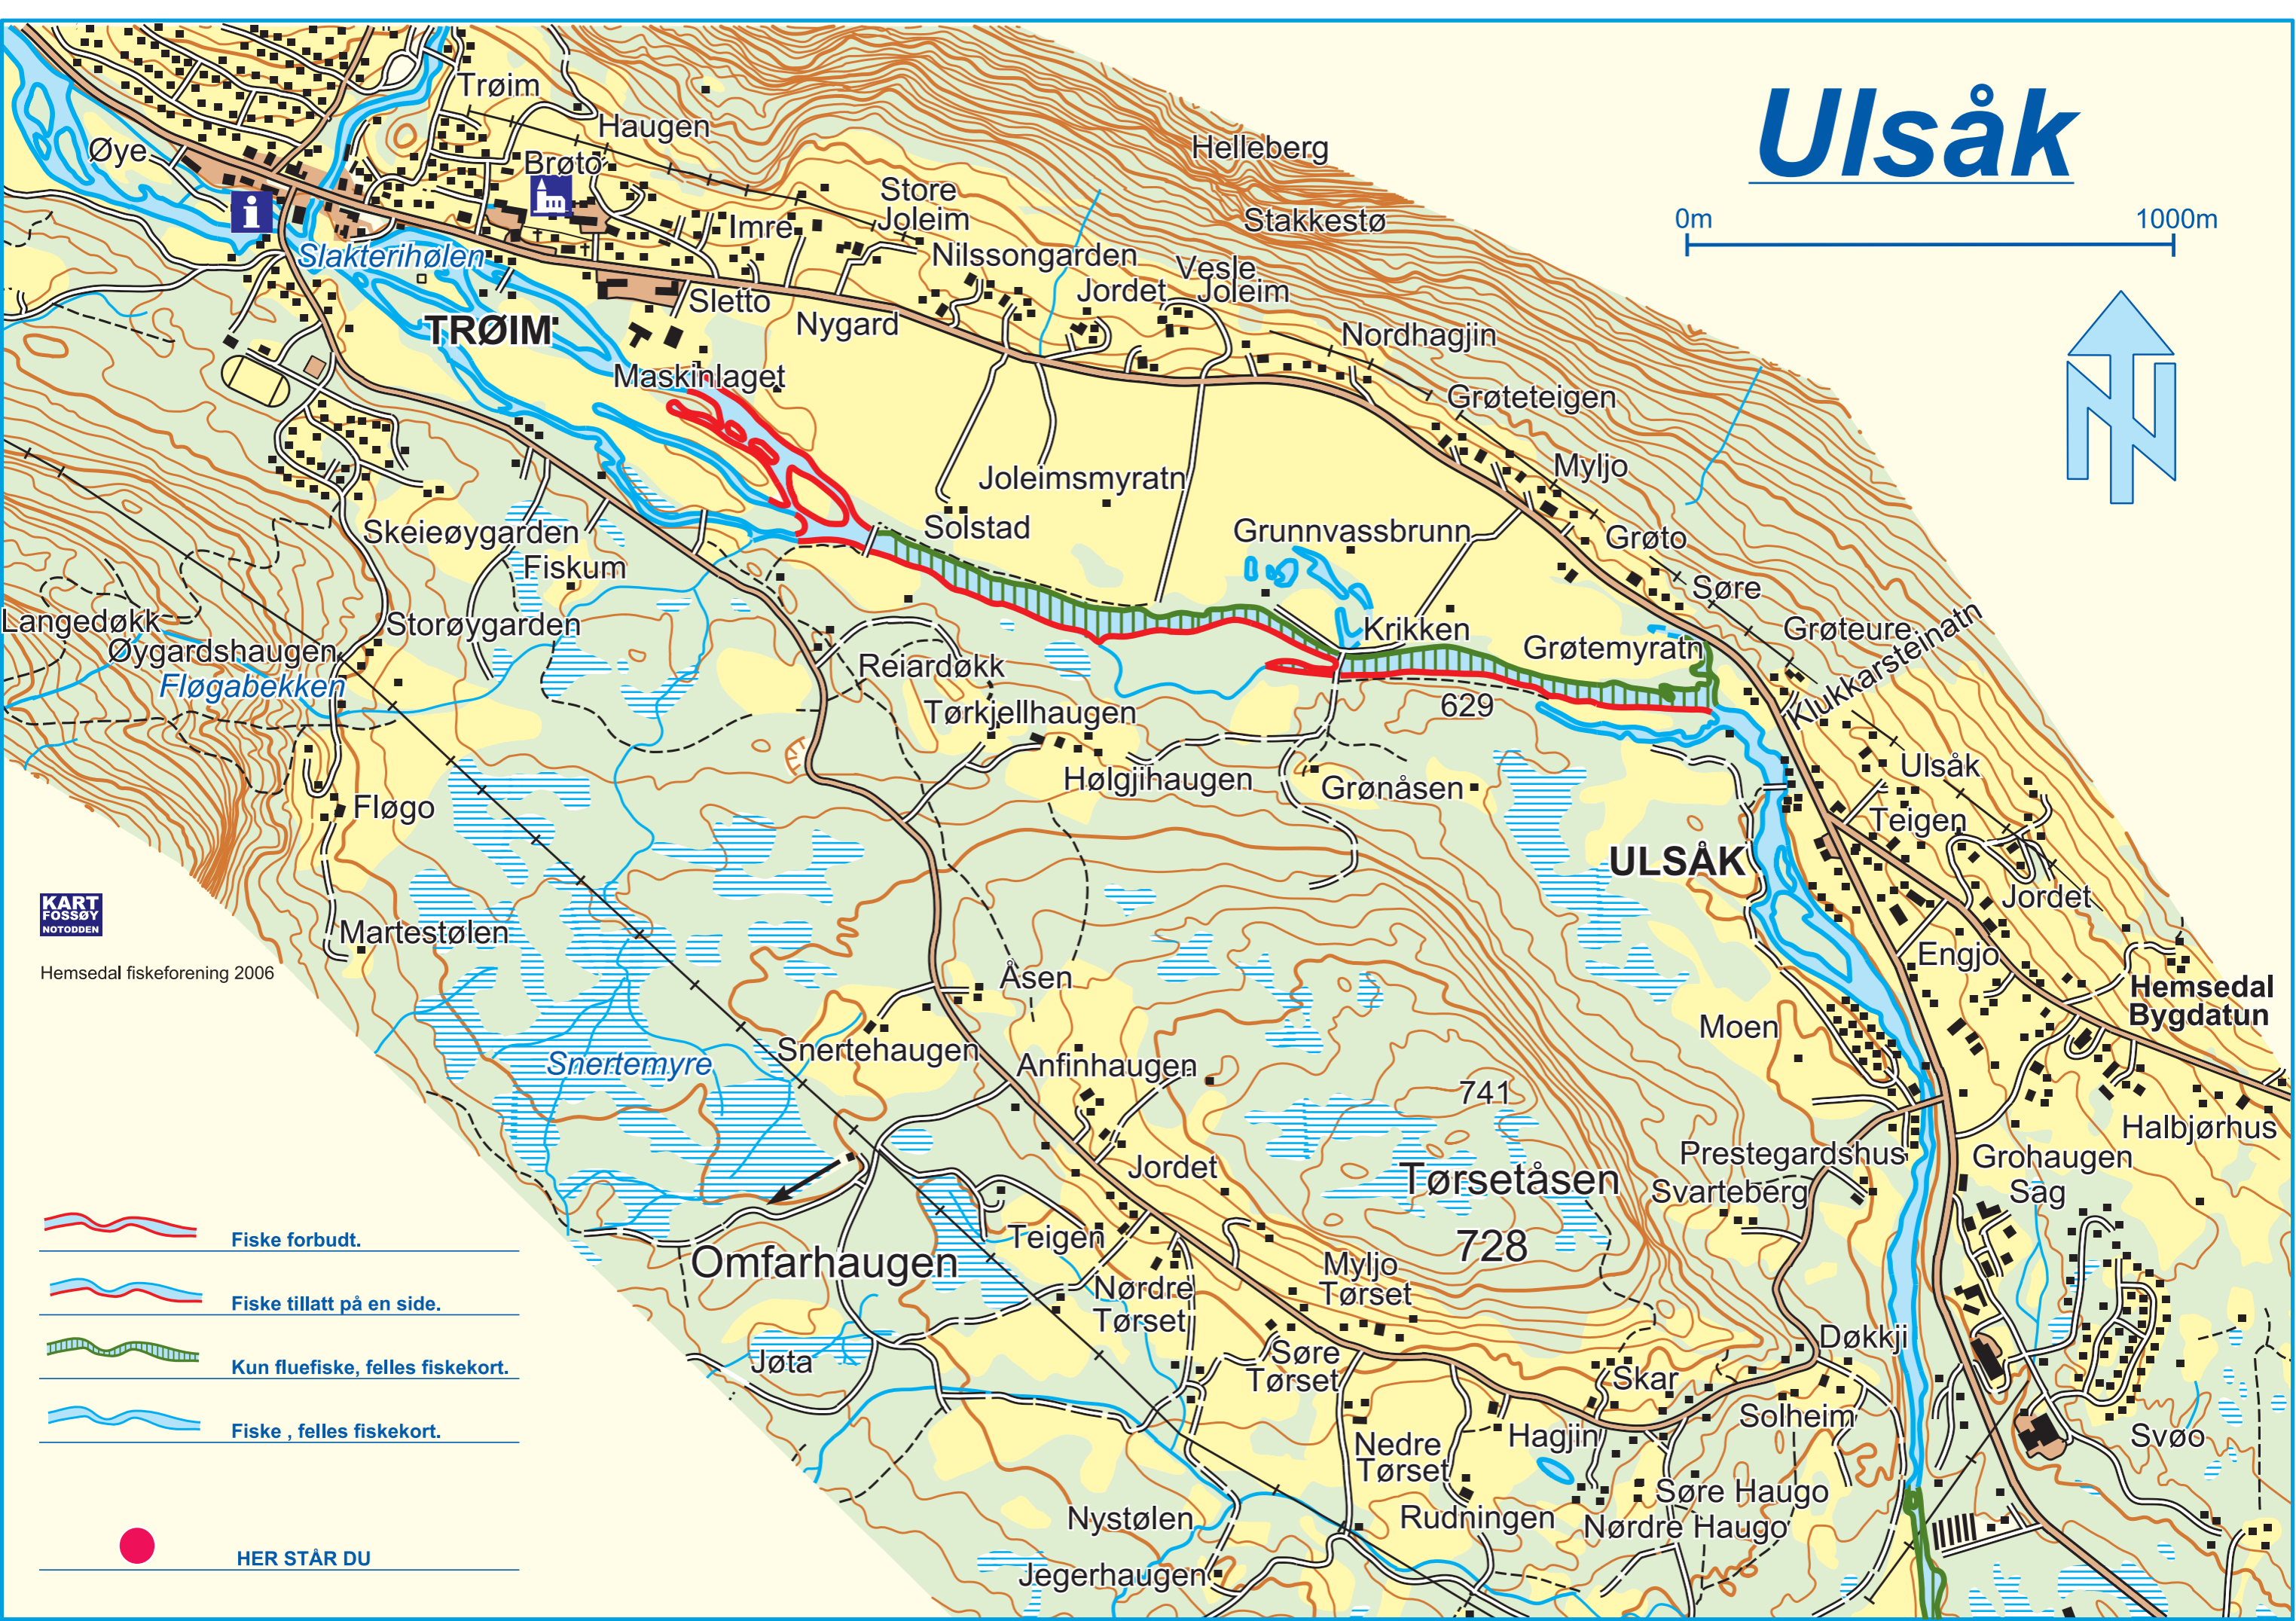

Ulsåk

0m 1000m

KART
FOSSØY
NOTODDEN

Hemsedal fiskeforening 2006

-  Fiske forbudt.
-  Fiske tillatt på en side.
-  Kun fluefiske, felles fiskekort.
-  Fiske , felles fiskekort.
-  HER STÅR DU