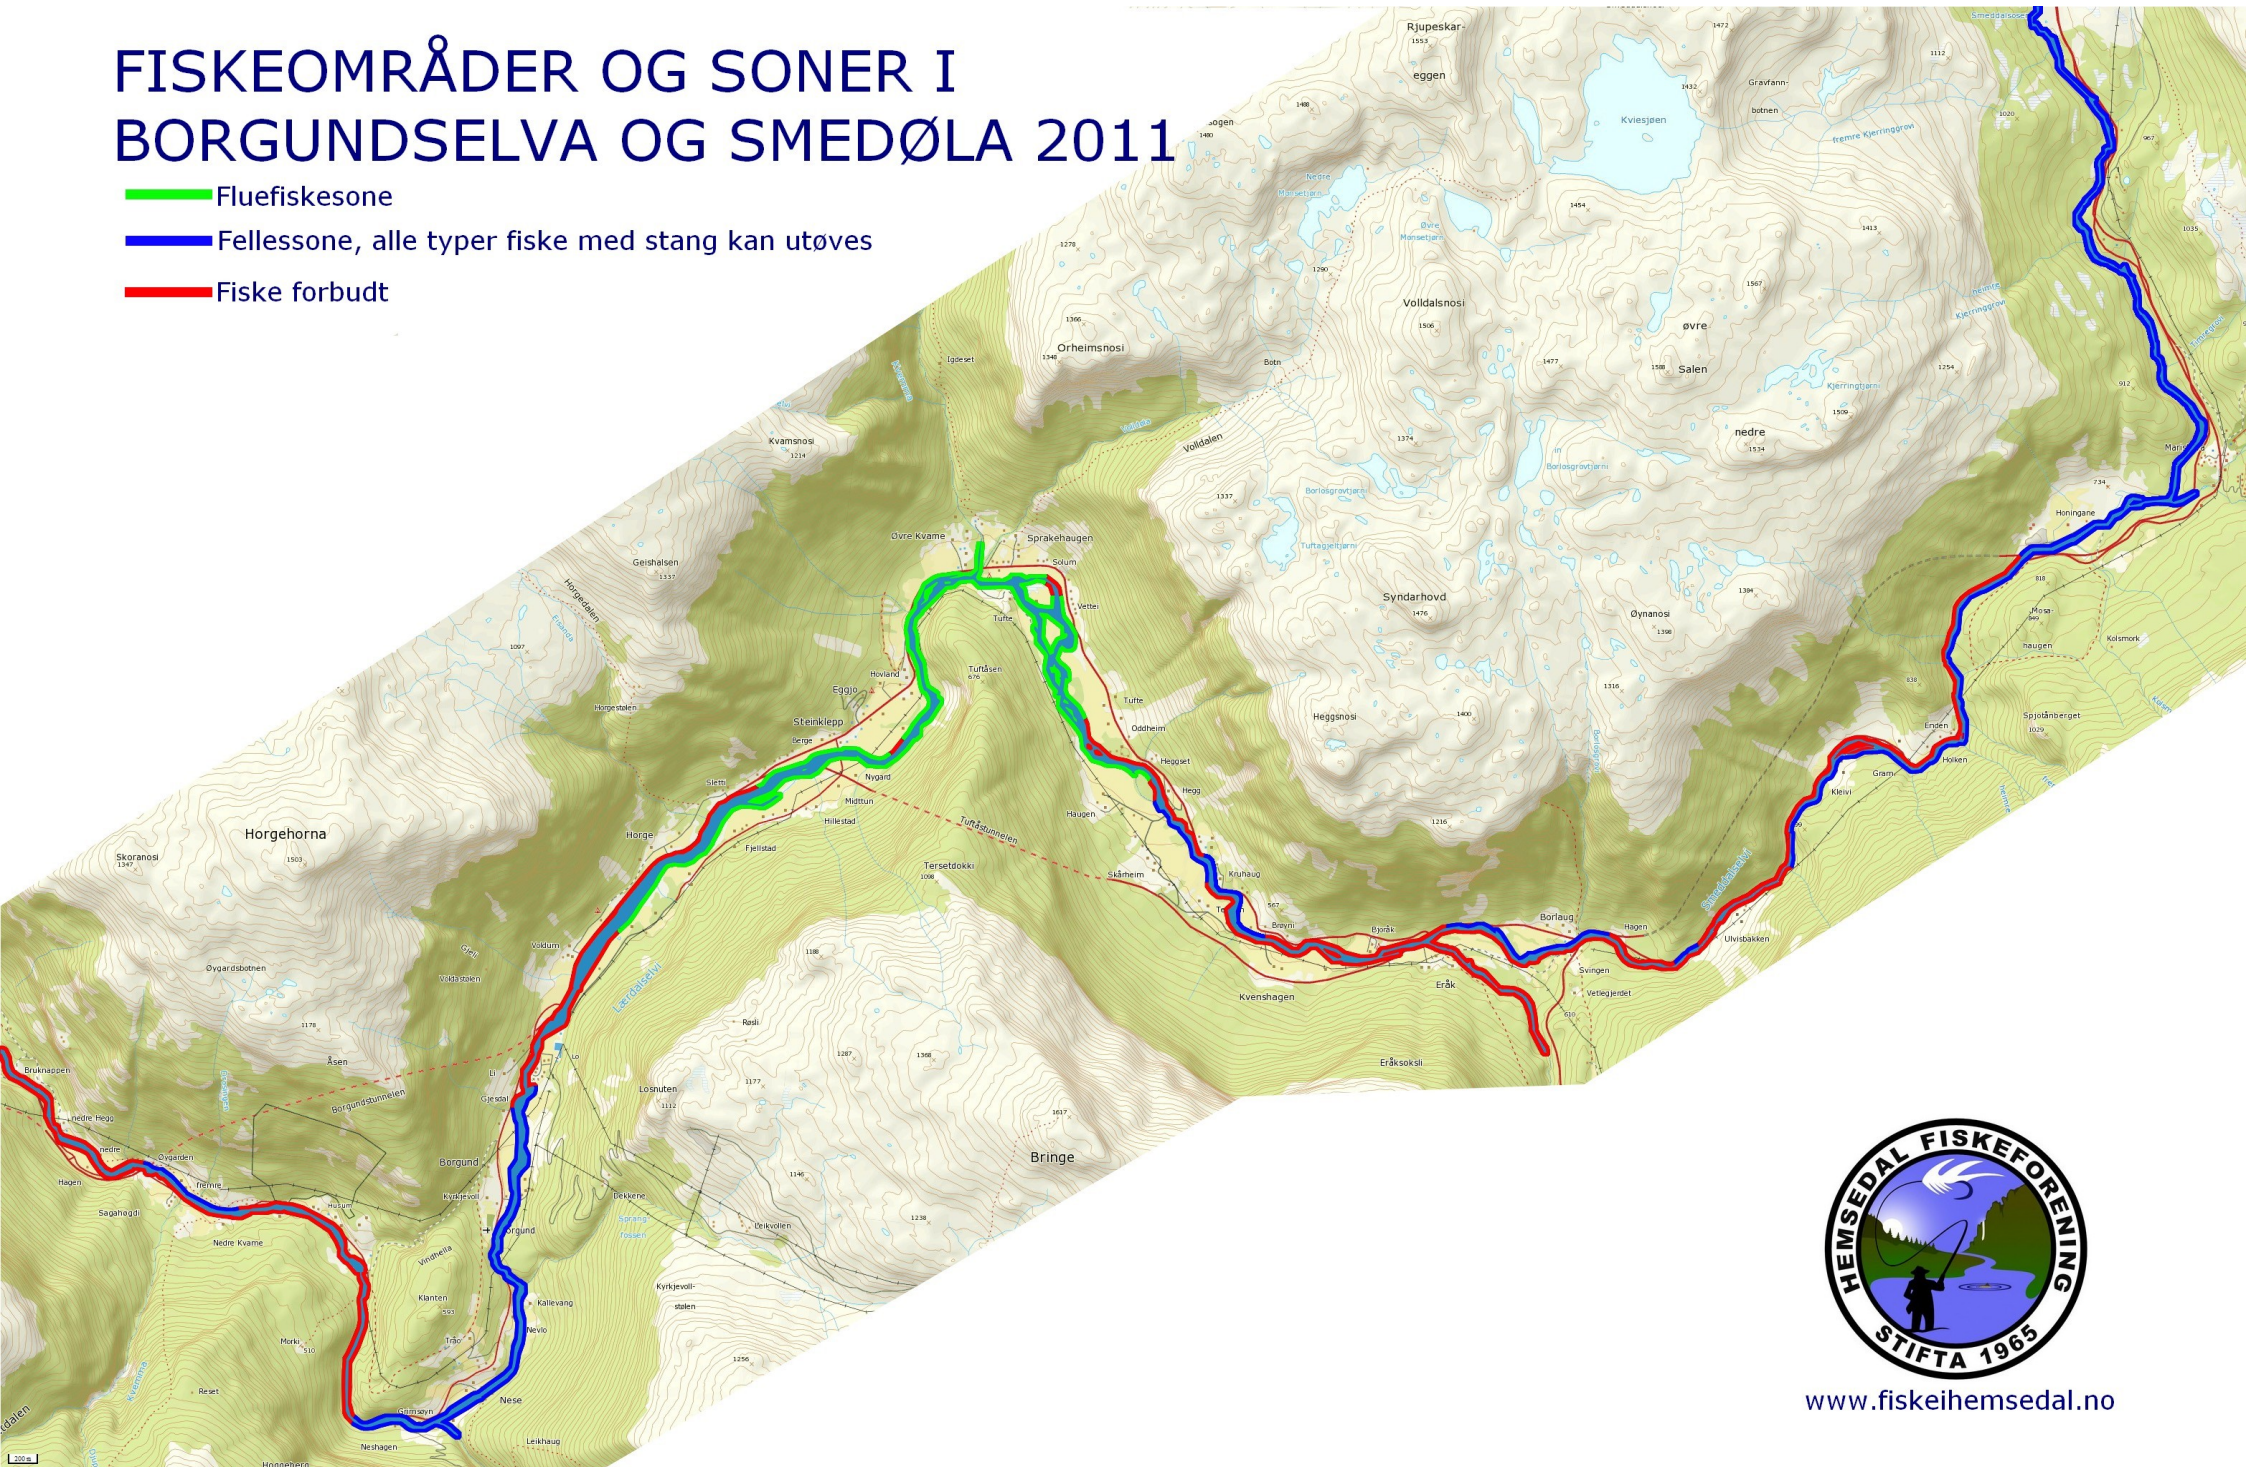

FISKEOMRÅDER OG SONER I BORGUNDSELVA OG SMEDØLA 2011

 Fluefiskesone

 Fellessone, alle typer fiske med stang kan utøves

 Fiske forbudt

www.fiskeihemsedal.no