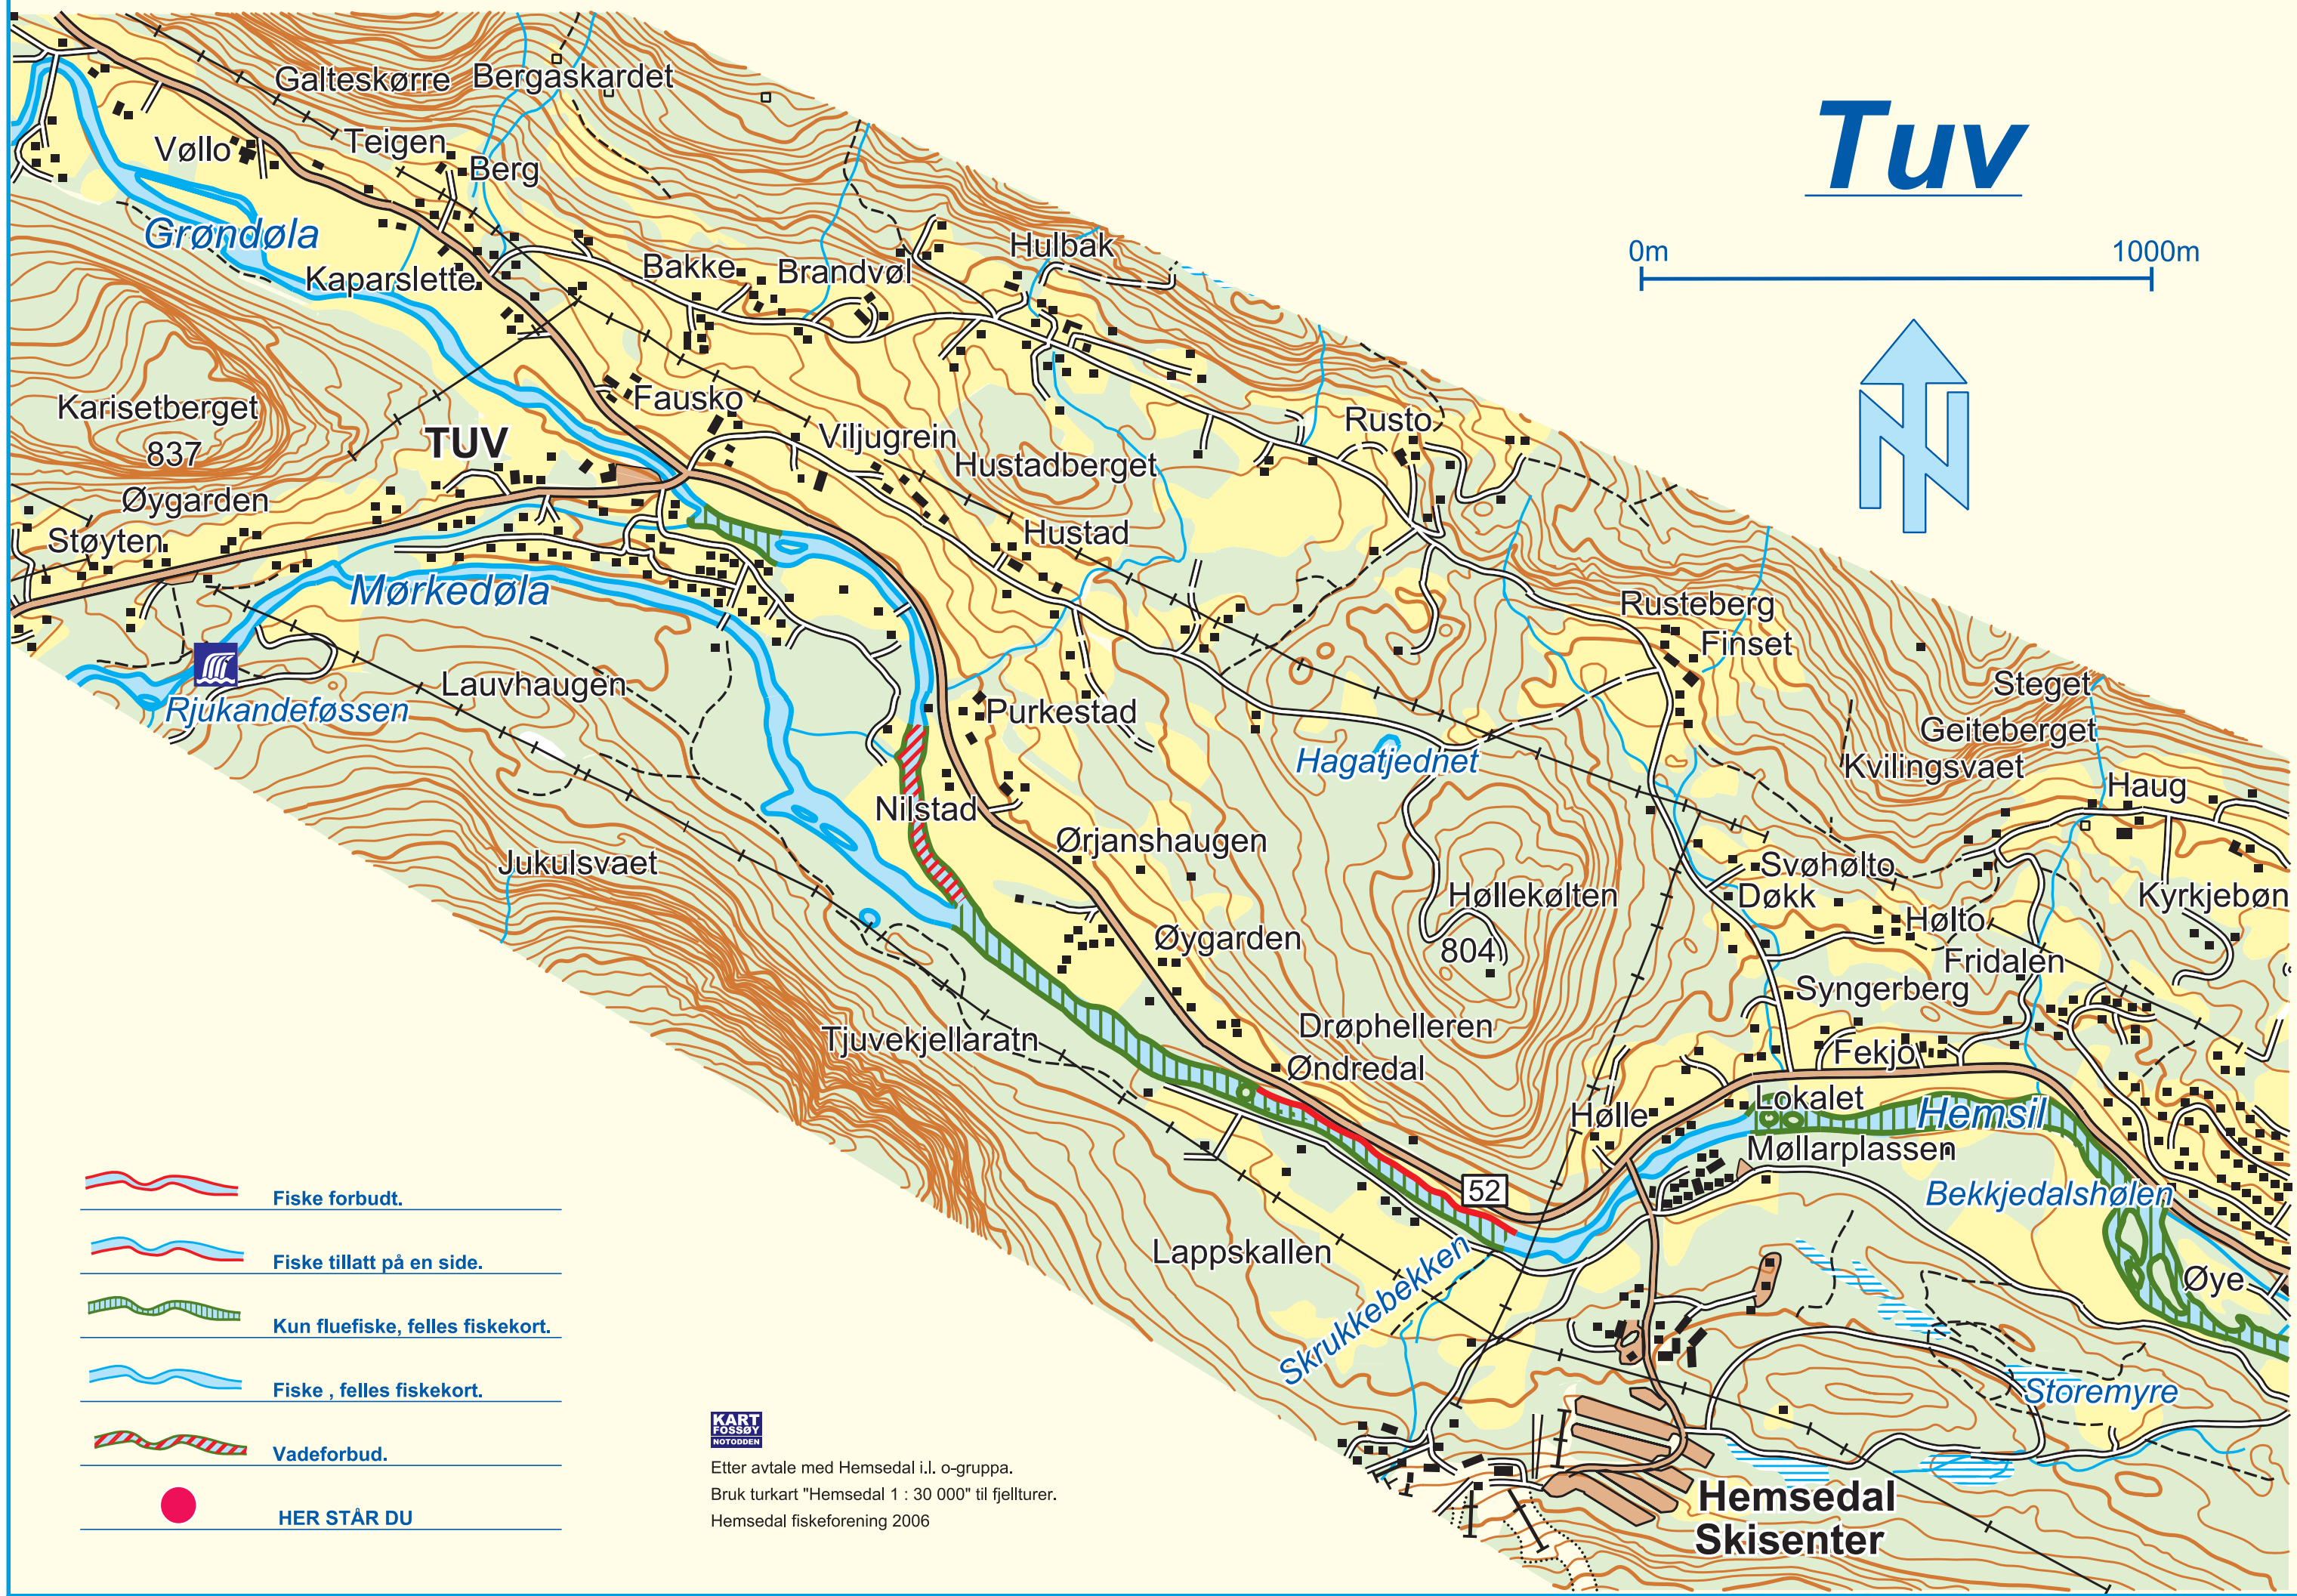

Tuv

0m 1000m

-  Fiske forbudt.
-  Fiske tillatt på en side.
-  Kun fluefiske, felles fiskekort.
-  Fiske , felles fiskekort.
-  Vedeforbud.
-  HER STÅR DU

Etter avtale med Hemsedal i.l. o-gruppa.
Bruk turkart "Hemsedal 1 : 30 000" til fjellturer.
Hemsedal fiskeforening 2006

**Hemsedal
Skisenter**